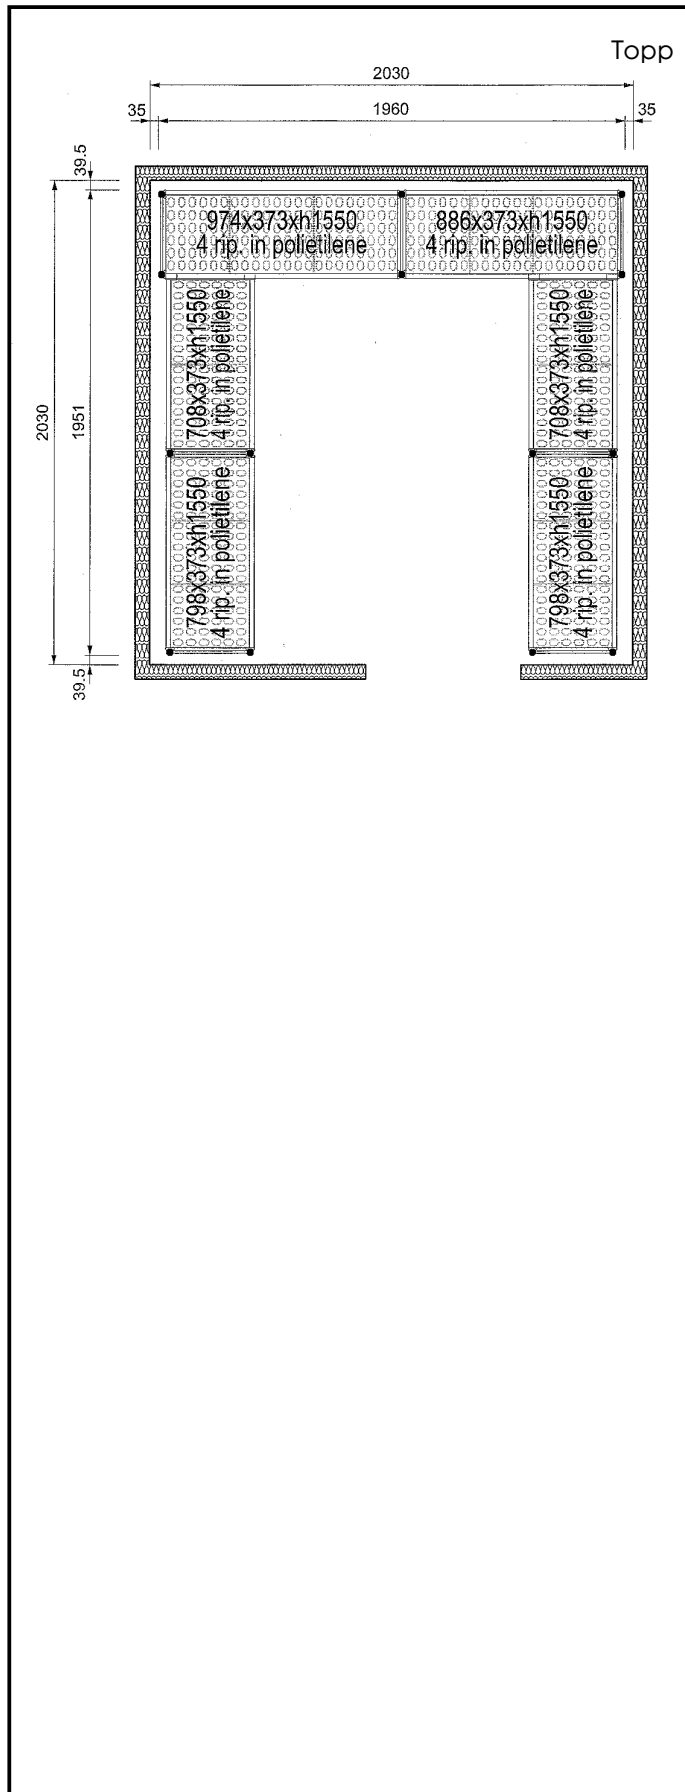

Electrolux
PROFESSIONAL

Rostfri inredning
Hyllor bestående av: aluminiumstegar och
4 plasthyllor för 2030x2030 mm kylrum

Viktig information

Ytermått, bredd	
137097 (CRS2020)	708 mm
Ytermått, djup	373 mm
Ytermått, höjd	1550 mm
Max kapacitetvikt:	4000 kg
Nettovikt:	86 kg
Uprights	2

Rostfri inredning
Hyllor bestående av: aluminiumstegar och 4 plasthyllor för 2030x2030
mm kylrum
Företaget förbehåller sig rätten att göra ändringar i de produkter utan föregående meddelande.